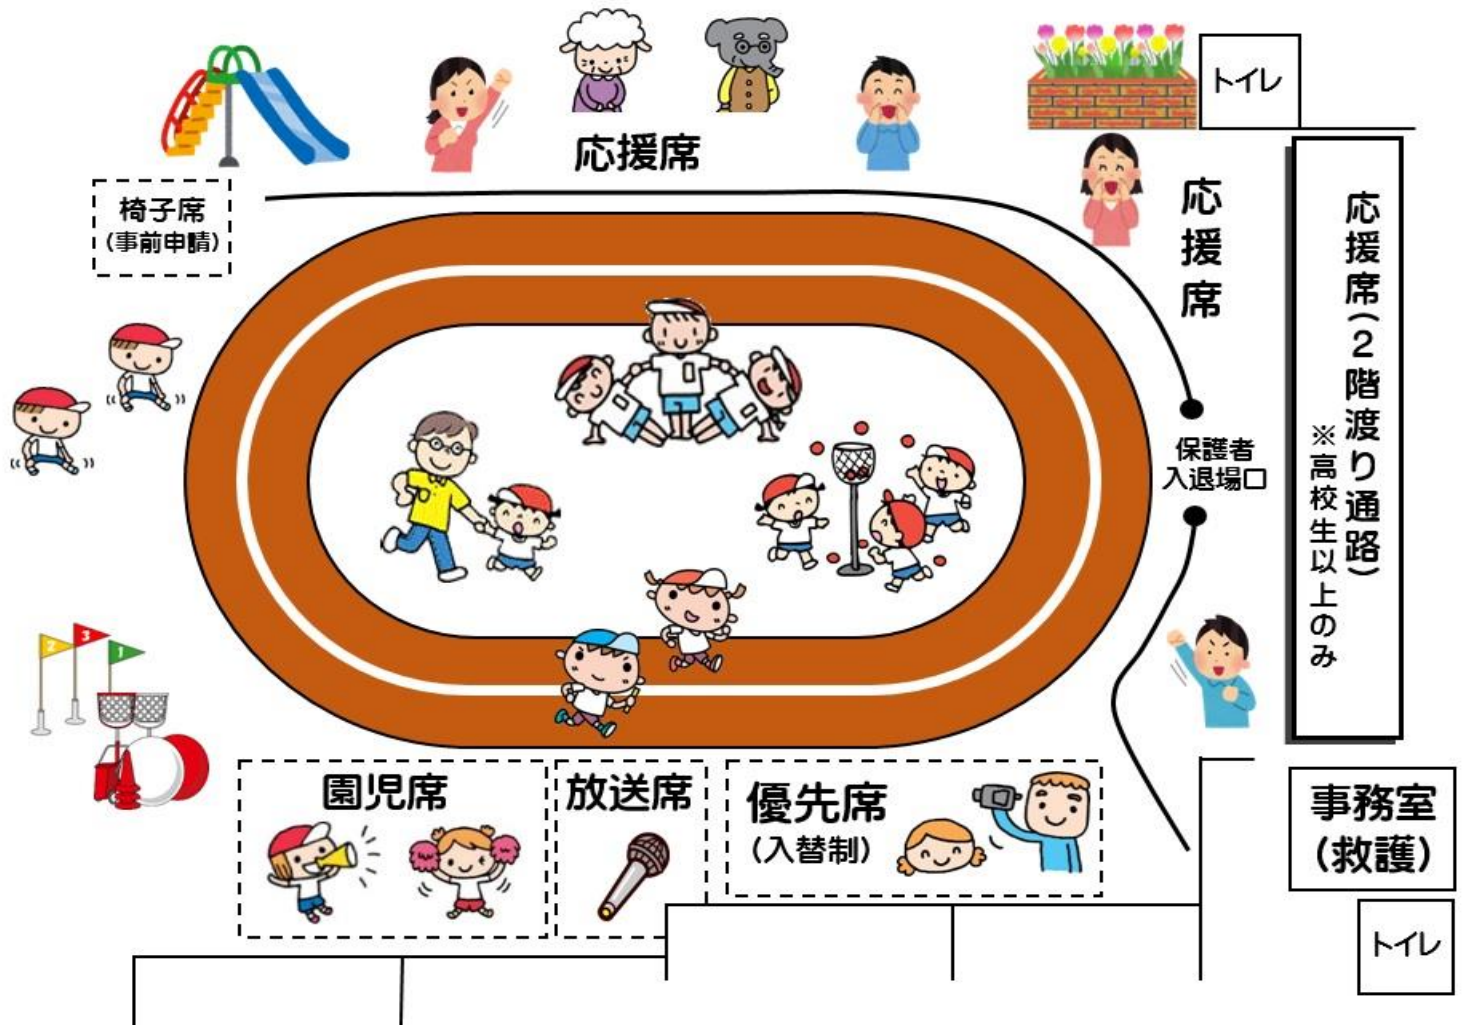

### 「うんどうかい」のうた

1. うれしい今日のうんどうかい  
みんな元気でニコニコと  
おゆうぎ玉入れ走りっこ  
♪ ランラン赤かて白もかて

2. たのしい今日のうんどうかい  
先生がたやお客さま  
お手てをたたいて旗ぶって  
♪ ランラン白かて赤もかて

1. かけっこ・・・・・・・・・・・・・・・・・・はと・あひる組
2. 親子競技「はらぺこあおむし」・・・ひよこ・すずめ組親子
3. かけっこ・・・・・・・・・・・・・・・・・・ひばり・つばめ組
4. フラッグダンス「歩いて帰ろう」・・・・・・・・・・あひる組
5. 親子競技「親子で GO」・・・・・・・・・・ひばり組親子
6. 親子競技・玉入れ・・・・・・・・・・はと・あひる組親子
7. お遊戯「忍たま参上」・・・・・・・・・・つばめ組
8. お遊戯「ウィーアー！」～海賊王に はと組はなる！～・・・はと組
9. 親子競技「ころがせ！大玉」・・・・・・・・・・つばめ組親子
10. 紅白対抗リレー・・・・・・・・・・あひる組

## 閉会式

- ・園長先生のお話
- ・メダルのプレゼント
- ・親子ダンス「エビカニクス」
- ・おわりのことば・・・・・・・・あひる組

- 2～5 歳児クラスは 9:15 に登園して園児席に集合して下さい。
- 0～1 歳児クラスは開会式には参加しませんので、9:40 までに登園して下さい。
- 駐輪場は園舎前の歩道及びバス道路を渡った左側となりますが、スペースに限りがありますので可能な限り徒歩での来園にご協力ください。
- 敷地内でのレジャーシート、折り畳みイス等のご使用はご遠慮ください。お年寄りや足の不自由な方、妊娠中の方等、椅子の使用を希望される方には席をご用意しますので、事前にお申し出下さい。
- 優先席は競技クラス保護者の応援エリア（入替制）となります。尚、最前列の方は座位、最後列は高台での応援となりますのでご協力ください。
- 放送席及び園児席エリアに立ち入っての撮影はご遠慮ください。
- 2 階渡り通路からの応援は、事故防止のため高校生以上の方に限らせていただきます。カメラ等の落下に十分ご注意のうえ、中学生以下のお子様は立ち入らないよう、ご協力をお願いいたします。
- 雨天等により延期とする場合は「安心伝言板」にて当日の 8:30 までに連絡します。登録がお済みでない方は、前日までに必ずご登録下さい。
- 当日保育園に連絡される場合は、8:00 以降にお願い致します。