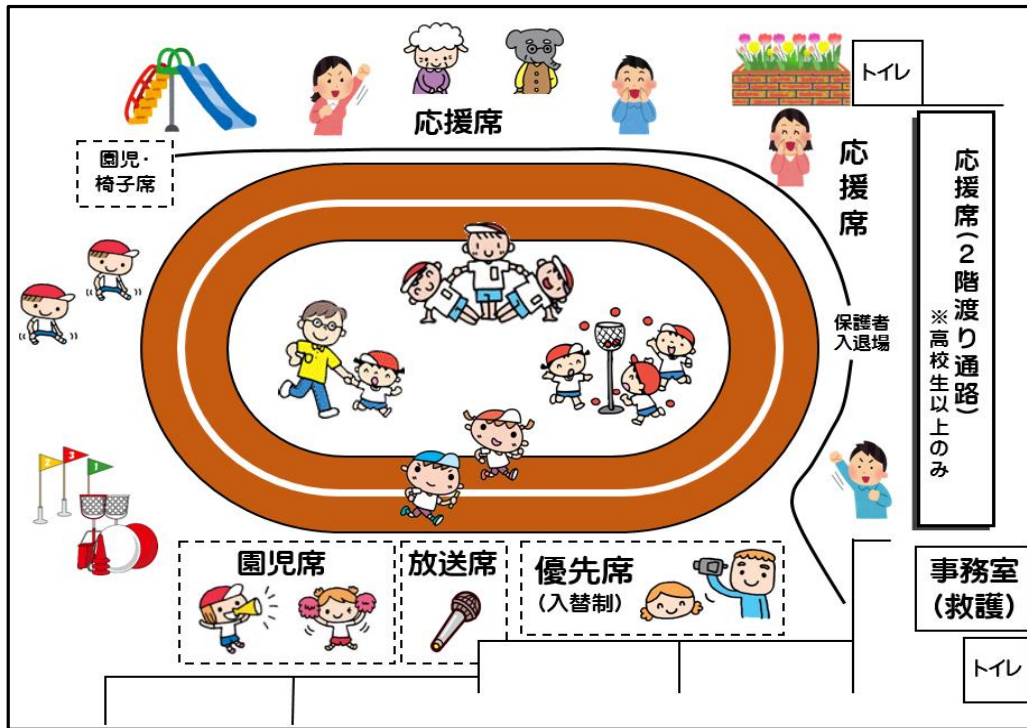

たなし きたはら ほいくえん

第36回

平成27年10月10日(土曜日)

9時30分~11時30分(予定)

- ・2~5歳児クラスは9:15に登園して園児席に集合して下さい。0~1歳児クラスは開会式には参加しませんので、9:40までに登園して下さい。
- ・駐車場、駐輪場はございません。予めご了承ください。
- ・園内にシート等を敷く事はできません。正門付近を皆様の休憩スペースにいたします。尚、お年寄りや足の不自由な方、妊娠中の方等、椅子の使用を希望される方には席をご用意しますので、事前にお申し出下さい。
- ・優先席は競技クラス保護者の応援エリアとなります。入替制となりますので譲り合ってください。
- ・渡り通路からの応援は、事故防止のため高校生以上の方に限らせていただきます。カメラ等の落下に十分ご注意のうえ、中学生以下のお子様が立ち入らないよう、ご協力をお願いいたします。
- ・悪天候により延期とする場合は「安心伝言板」にて当日の朝8時30分までに連絡します。登録がお済みでない方は、前日までに必ずご登録下さい。
- ・当日保育園に連絡される場合は、午前8時以降にお願い致します。

プログラム

開会式

- ・はじめのことば……………あひる組
- ・園長先生のお話
- ・歌「うんどうかい」
- ・準備体操「たけのこたいそう」

1. かけっこ……………はと・あひる
2. 「それいけ！アンパンマン」……………ひよこ・すずめ親子
3. かけっこ……………ひばり・つばめ
4. 「夢をかなえてドラえもん」……………あひる
5. 「海を目指そう！」……………ひばり親子
6. 玉入れ……………はと・あひる親子
7. 「ン・パカマーチ」……………つばめ
8. 「なんじゃもんじゃ ニンジャ！！」……………はと
9. 「おむすびころりん」……………つばめ親子
10. 紅白対抗リレー……………あひる

「うんどうかい」のうた

1. うれしい今日のうんどうかい
みんな元気でニコニコと
おゆうぎ玉入れ走りっこ
ランラン赤かて白もかて

2. たのしい今日のうんどうかい
先生がたやお客さま
お手てをたたいて旗ふって
ランラン白かて赤もかて

閉会式

- ・園長先生のお話
- ・ごほうびメダル
- ・おわりのことば……………あひる組